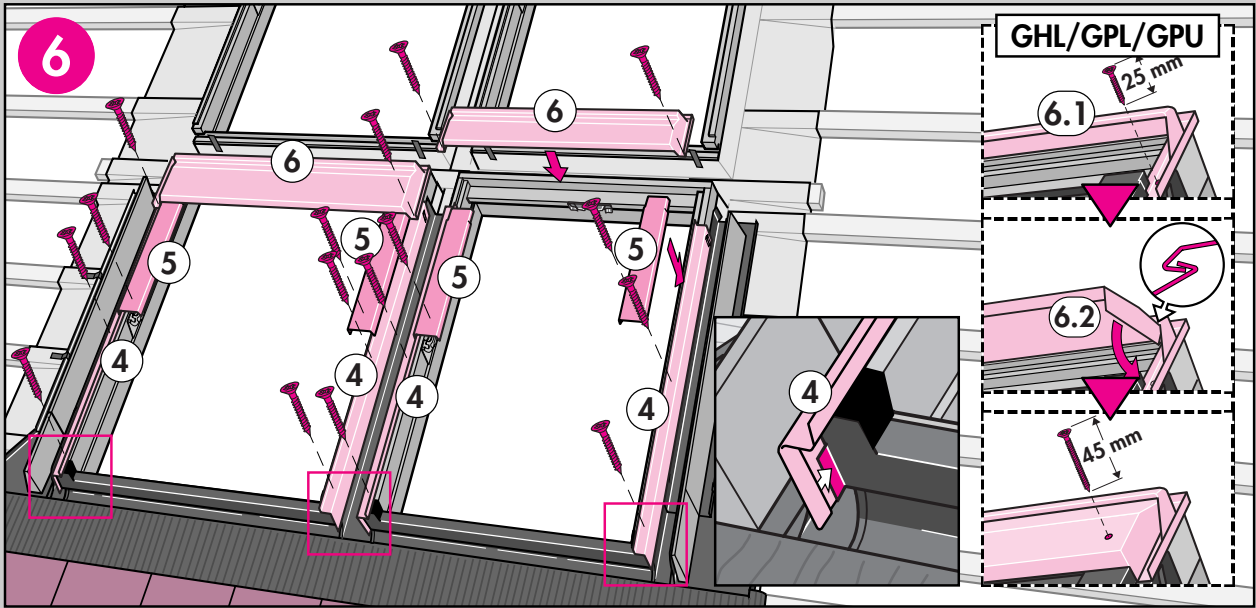

SLO: VELUX SLOVENIJA d.o.o.
☎ 061-716 800

USA: VELUX-AMERICA INC.
☎ 1-800-88-VELUX

YU: VELUX KROVNI PROZORI d.o.o.
☎ 071/406 441, 406 447

ZA: VELUX-SOUTH AFRICA (PTY.) LTD.
☎ (011) 907 1806

www.VELUX.com

12