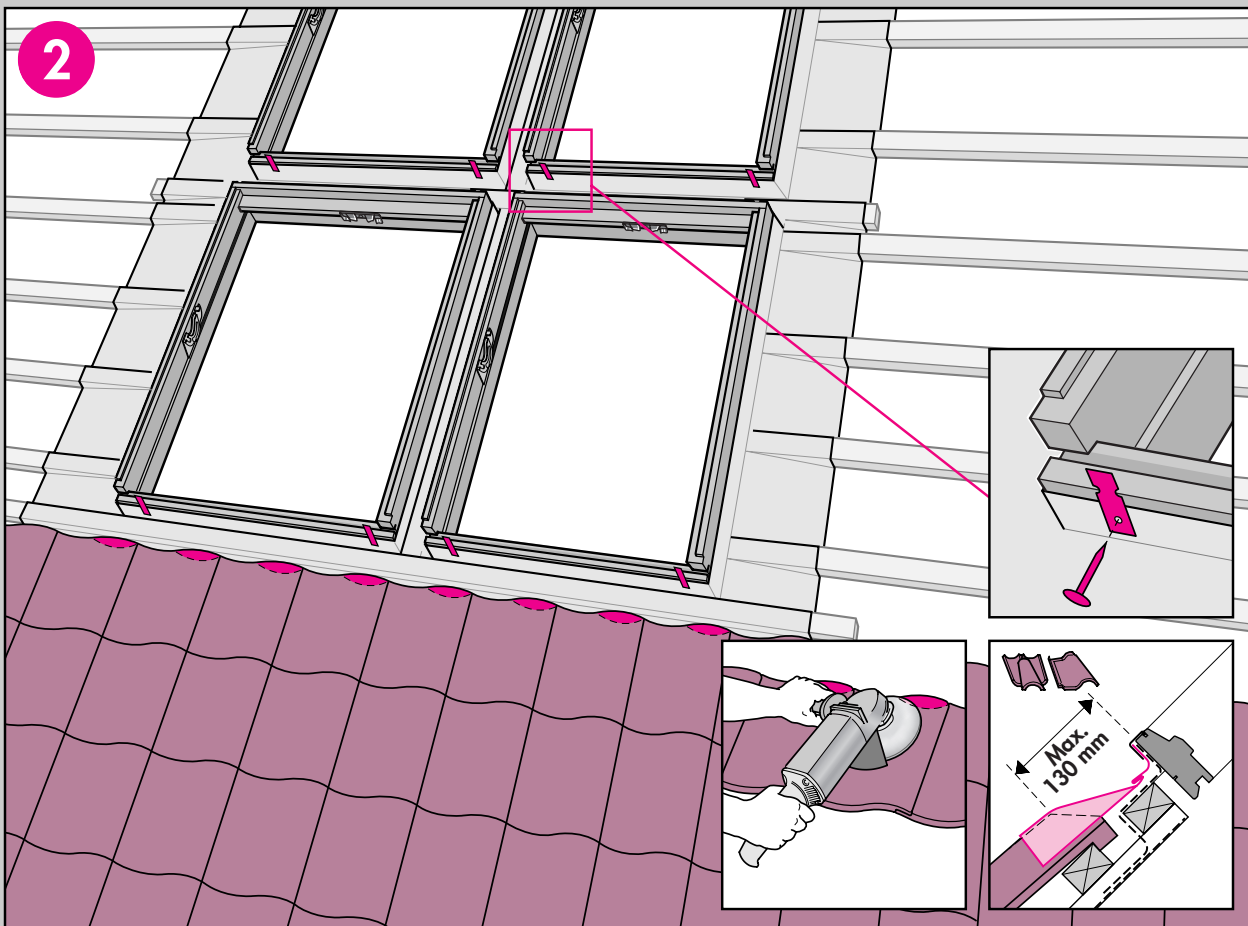

SLO: VELUX SLOVENIJA d.o.o.
☎ 061-716 800

USA: VELUX-AMERICA INC.
☎ 1-800-88-VELUX

YU: VELUX KROVNI PROZORI d.o.o.
☎ 071/406 441, 406 447

ZA: VELUX-SOUTH AFRICA (PTY.) LTD.
☎ (011) 907 1806

www.VELUX.com

12