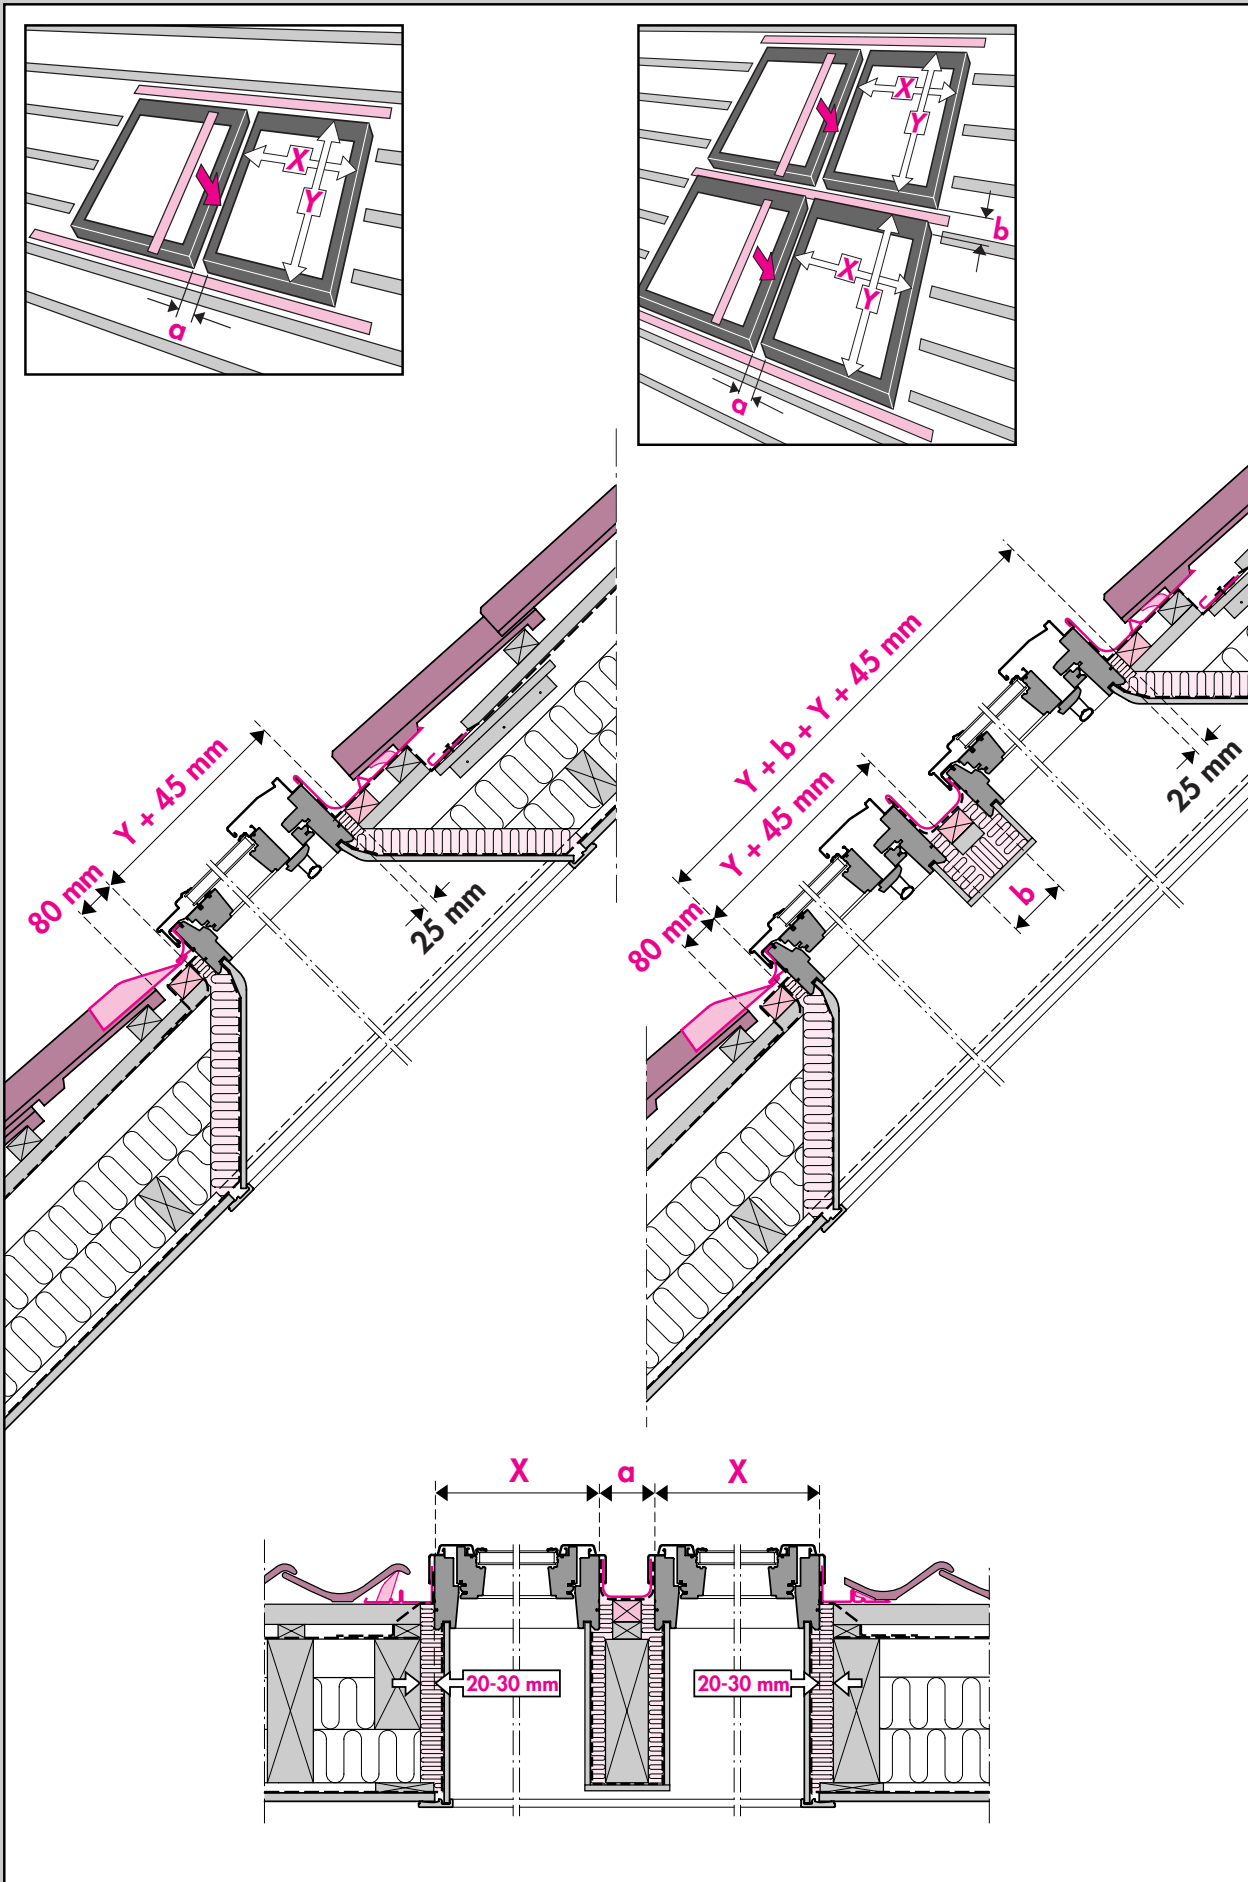

SLO: VELUX SLOVENIJA d.o.o.
☎ 061-716 800

USA: VELUX-AMERICA INC.
☎ 1-800-88-VELUX

YU: VELUX KROVNI PROZORI d.o.o.
☎ 071/406 441, 406 447

ZA: VELUX-SOUTH AFRICA (PTY.) LTD.
☎ (011) 907 1806

www.VELUX.com

12