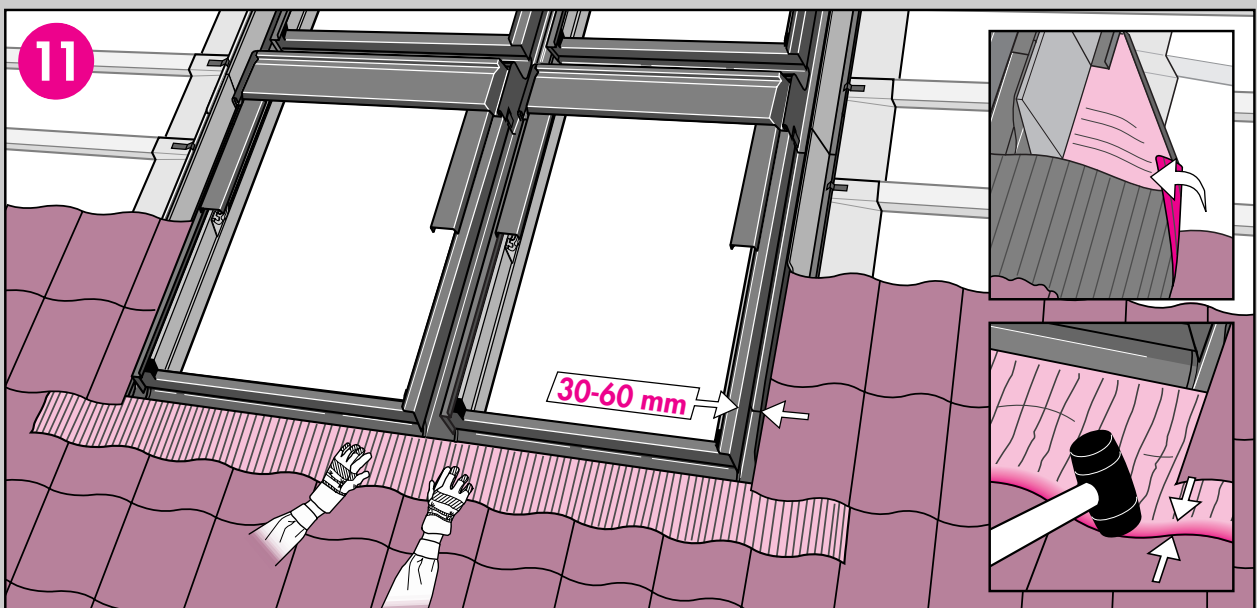

SLO: VELUX SLOVENIJA d.o.o.
☎ 061-716 800

USA: VELUX-AMERICA INC.
☎ 1-800-88-VELUX

YU: VELUX KROVNI PROZORI d.o.o.
☎ 071/406 441, 406 447

ZA: VELUX-SOUTH AFRICA (PTY.) LTD.
☎ (011) 907 1806

www.VELUX.com

12