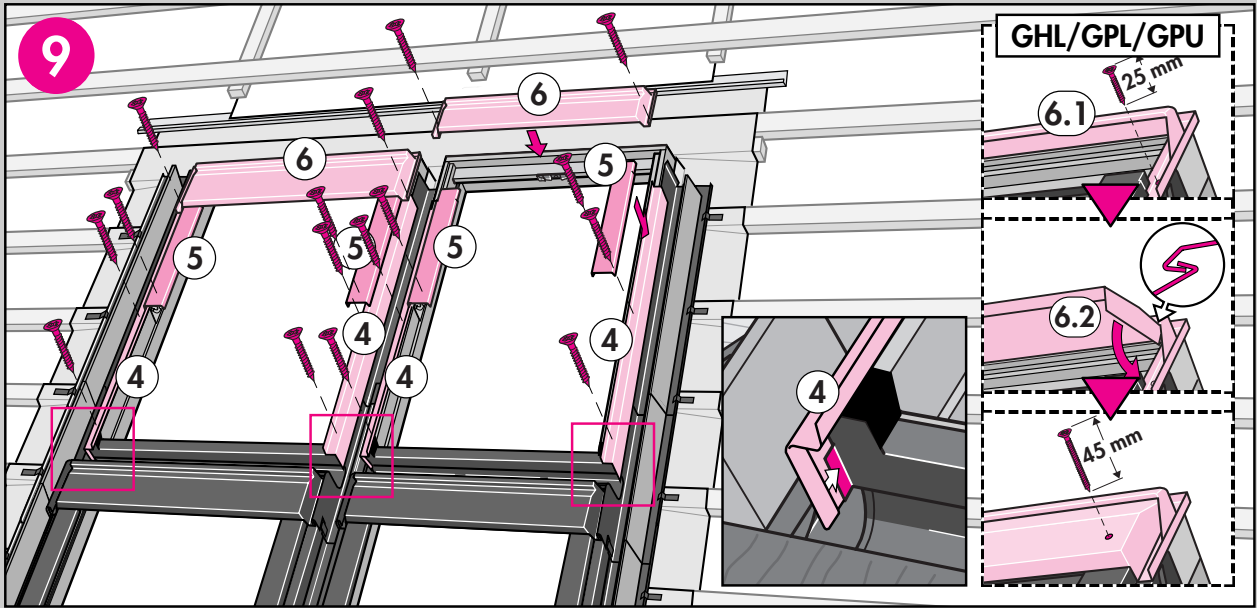

SLO: VELUX SLOVENIJA d.o.o.
☎ 061-716 800

USA: VELUX-AMERICA INC.
☎ 1-800-88-VELUX

YU: VELUX KROVNI PROZORI d.o.o.
☎ 071/406 441, 406 447

ZA: VELUX-SOUTH AFRICA (PTY.) LTD.
☎ (011) 907 1806

www.VELUX.com

12