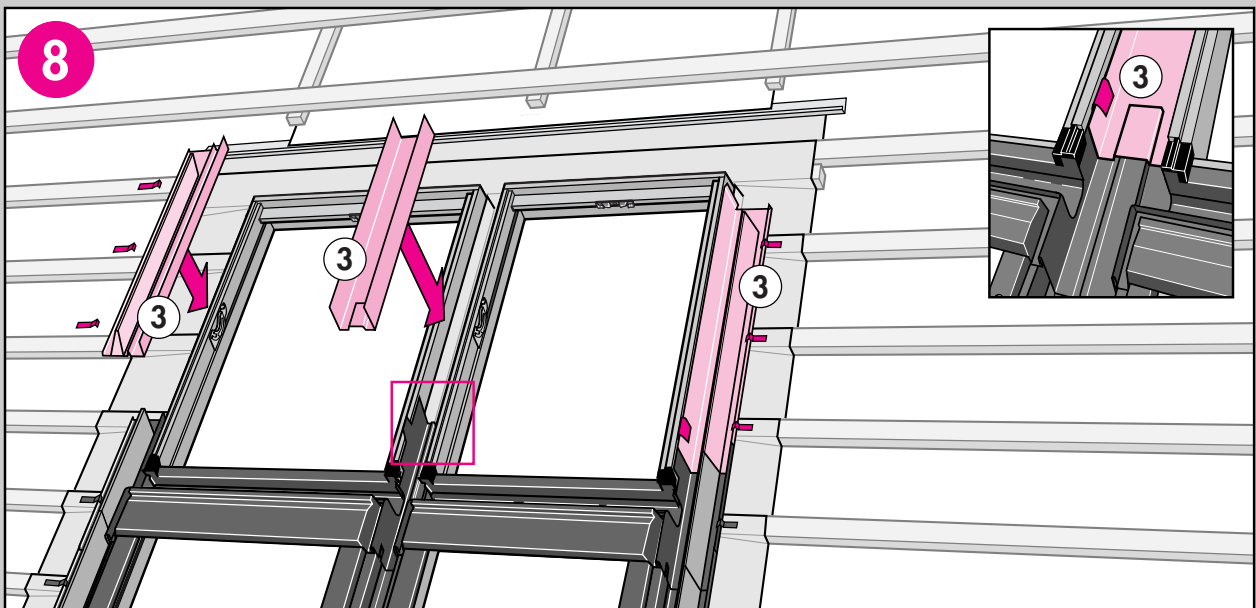

SLO: VELUX SLOVENIJA d.o.o.
☎ 061-716 800

USA: VELUX-AMERICA INC.
☎ 1-800-88-VELUX

YU: VELUX KROVNI PROZORI d.o.o.
☎ 071/406 441, 406 447

ZA: VELUX-SOUTH AFRICA (PTY.) LTD.
☎ (011) 907 1806

www.VELUX.com

12