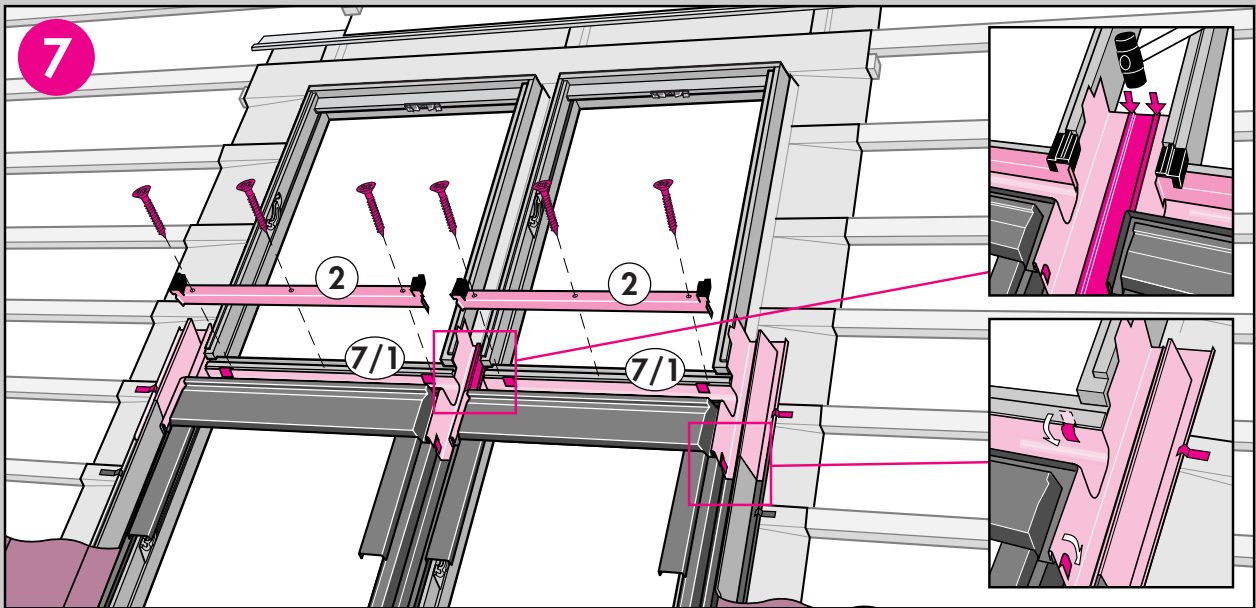

SLO: VELUX SLOVENIJA d.o.o.
☎ 061-716 800

USA: VELUX-AMERICA INC.
☎ 1-800-88-VELUX

YU: VELUX KROVNI PROZORI d.o.o.
☎ 071/406 441, 406 447

ZA: VELUX-SOUTH AFRICA (PTY.) LTD.
☎ (011) 907 1806

www.VELUX.com

12