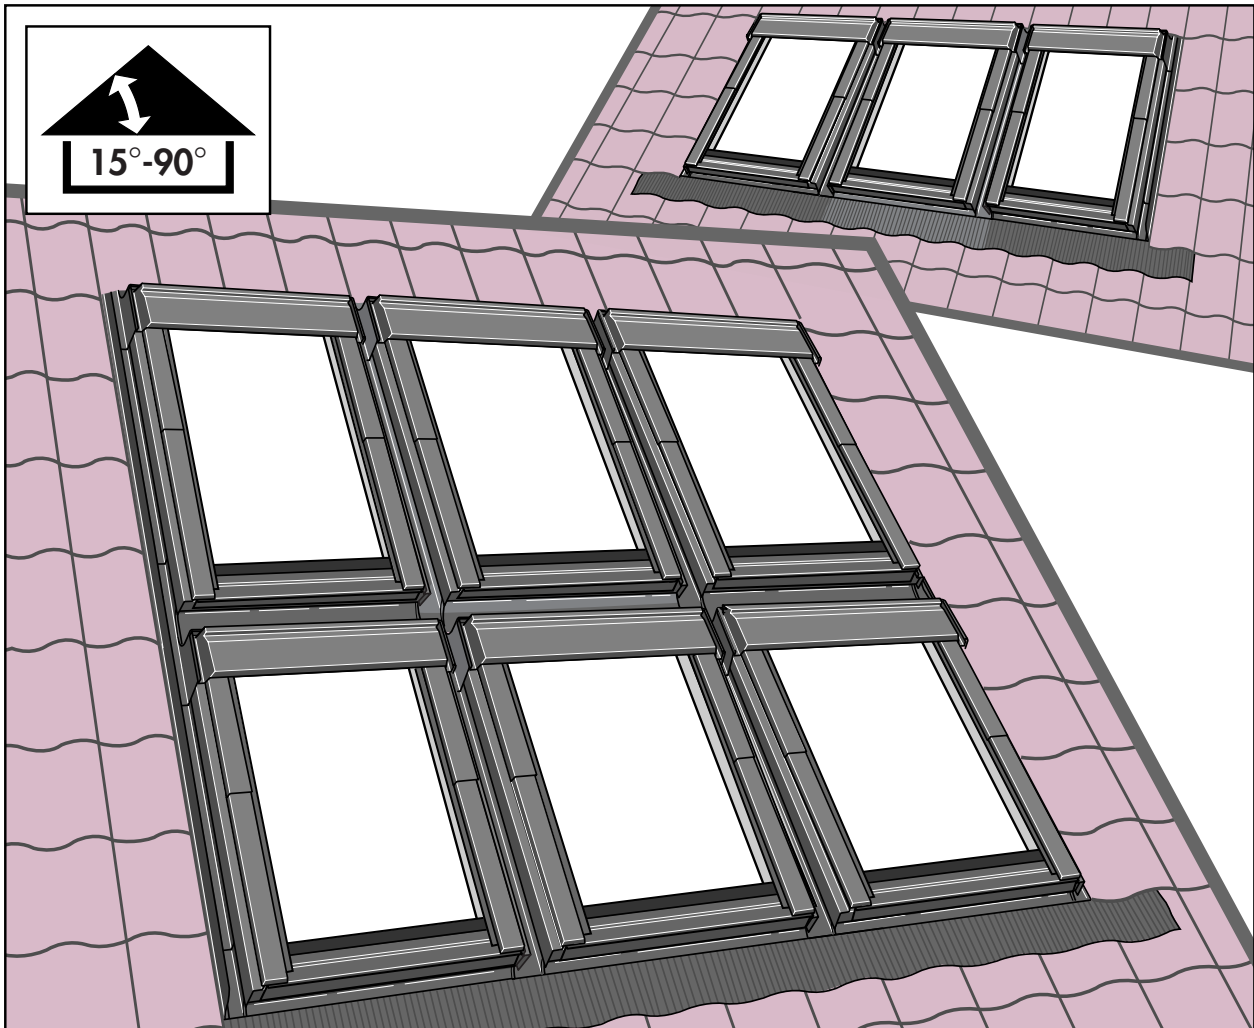

EKH/EKW/EKX

A: VELUX-DACHFLÄCHENFENSTER
GES. M.B.H.
☎ 02245/32 3 50

AUS: VELUX (AUSTRALIA) PTY. LTD.
☎ (02) 9550 3288

B: N.V. VELUX-BELGIUM S.A.
☎ (010) 42.09.09

BIH: VELUX KROVNI PROZORI d.j.l.
☎ 71 65 48 45