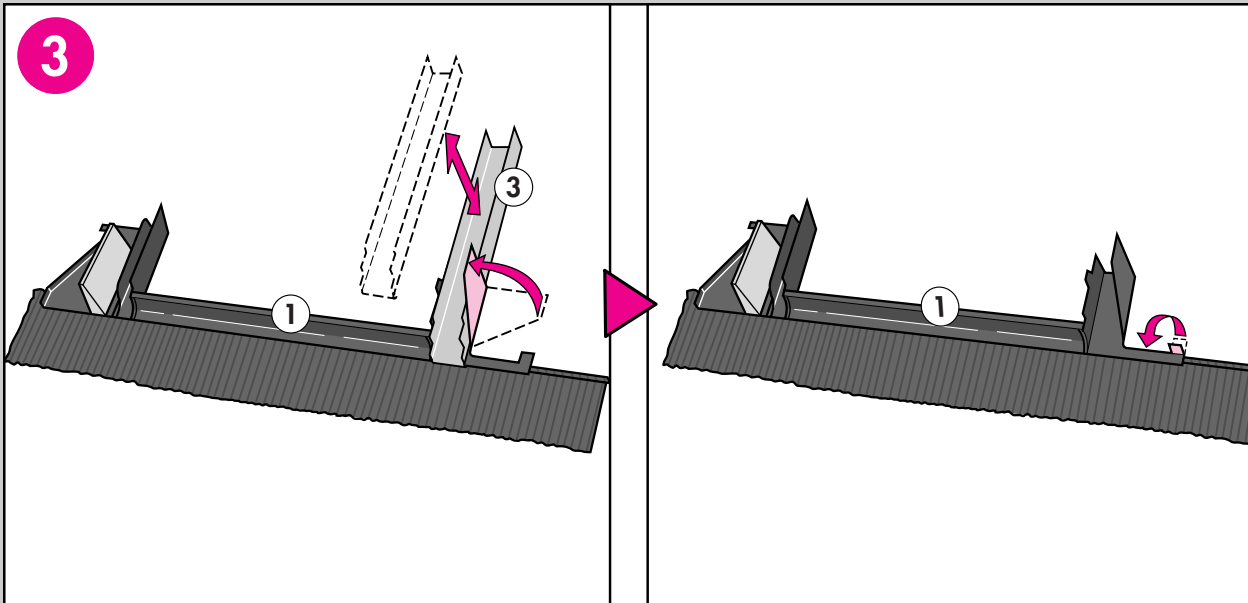

SLO: VELUX SLOVENIJA d.o.o.
☎ 061-716 800

USA: VELUX-AMERICA INC.
☎ 1-800-88-VELUX

YU: VELUX KROVNI PROZORI d.o.o.
☎ 071/406 441, 406 447

ZA: VELUX-SOUTH AFRICA (PTY.) LTD.
☎ (011) 907 1806

www.VELUX.com

12